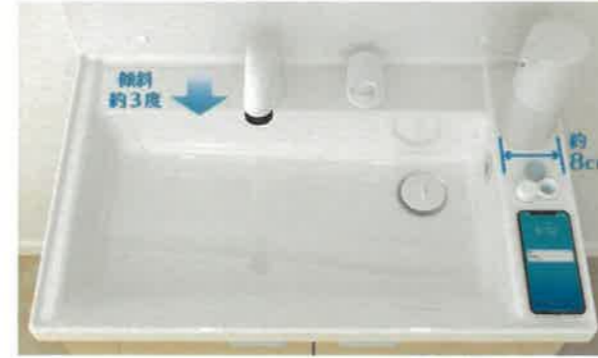

御問合せNo.
2300226735-03-001-02

担当者
池内 佑斗

ボウル

間口 60cm

容量：8ℓ

間口 75cm

容量：10ℓ

※画像は間口 75cm です。

右サイドにドライエリアを設けました。コンタクトやスマホ等の一時置きはもちろん、小さなお子様のうがい・手洗いアイテムを手の届きやすい位置に置けます。また、リフトアップ水栓のあるウェットエリアは一段低く、傾斜があり、水はけも良好です。

洗面台

開き扉タイプ
間口：75cm

化粧鏡

三面鏡

間口：75cm LED 照明
防曇ヒーター付き
(照明スイッチ連動・中央ミラー)

鏡裏は全て収納スペースなのでたっぷり収納できます。棚は取り外して洗えて、高さを変えることもできます。

コンセント
ドライヤー等の電源として便利です。

水栓

リフトアップ機能があるシャワーホース内蔵タイプの水栓です。ボウル内の洗浄やバケツ・加湿器タンクなどへの注水に便利です。

一般地用

リフトアップ機能付きです。

整水・シャワーの切り替えも行えます。

排水口

ヘアキャッチャー付き排水フタを採用。ゴム栓チェーンがないためすっきり。止水する際は少し持ち上げ、約45度回して置き直します。