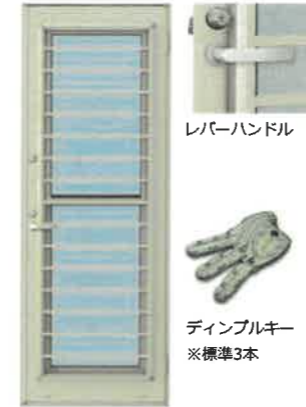

テラスタイプ

シャッター付引違い窓

窓タイプ

手動シャッター

シャッターを手で開け閉めするタイプです。手動でもスムーズに操作できるようシャッターに工夫をこらしています。操作用のロープを使えば、柔な姿勢で操作できます。

勝手口

通風ドア

レバーハンドル