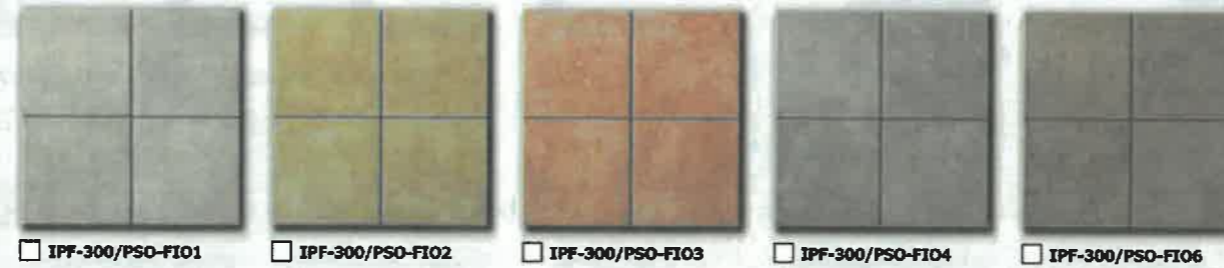

リュージュ

スマッシュライン

木目調

グレイスライン

はまび調14

テラコッタタイプ

セメントタイプ

プレーンタイプ