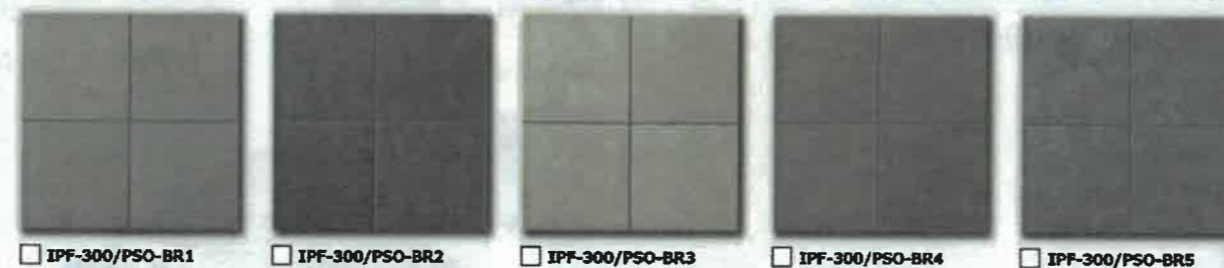

リュージュ

スマッシュライン

木目調

グレイスライン

はまび調14

テラコッタタイプ

セメントタイプ

プレーンタイプ