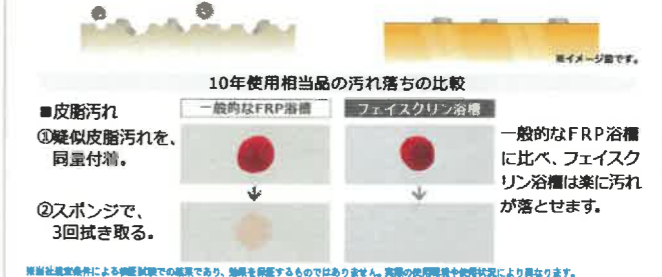

壁との接触面を一段下げること
で本体が壁から離れ、まるで浮い
ているようなデザインに。
本体カバーとハンドルの傾斜を
同じR形状にすることで一体感
もたせています。また水栓の上
にちょっとした小物を置くこと
もできます。

おすすめ
します！

フェイスクリン浴槽

汚れがこびりつきにくい新素材の浴槽。
汚れ落ちの良さが長く続くから、キレイ長持ち。

一般的なFRP浴槽 長期間使用していくと、表面が荒れ、
汚れが溜まる原因になります。 フェイスクリン浴槽 長期使用しても使い始めと同じよう
に汚れを落とすことができます。