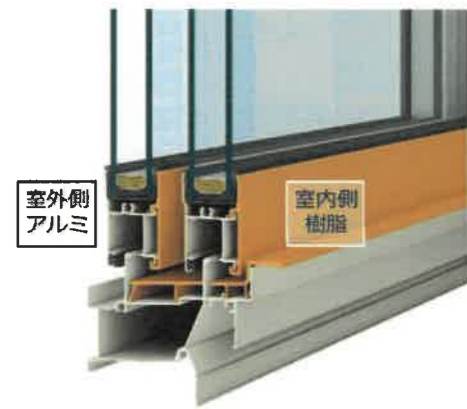

ラチス格子

井桁格子

横格子

すべり出し窓

オペレーターハンドル仕様

高所用すべり出し窓

折れハンドル仕様

高窓用オペレーター仕様

横スリットFIX窓

横スリットすべり出し窓

カムラッチハンドル仕様

● Low-E 複層ガラス

夏の冷房時に窓・ドアから侵入してくる熱は、家全体に入ってくる熱の半分以上を占めます。室外側ガラスにLow-E金属膜をコーティングしたLow-E複層ガラス（遮熱タイプ）なら、夏は室内に入る太陽の熱線を60%以上カット。冬は室内熱を外に逃がさないため、複層ガラスより冷房効率を高めます。

Low-E金属膜

室外側ガラス

室内側ガラス