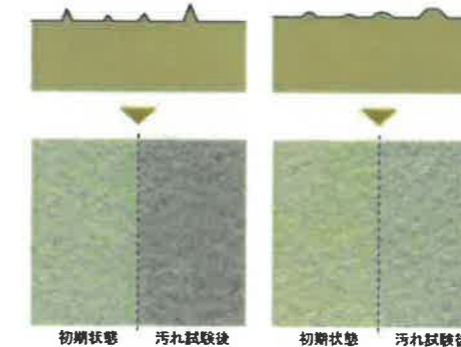

■タイル表面の比較(イメージ)

従来のタイル   マイクロガードフロア

- ・すべりにくさはそのままに、タイル表面の微細な孔を独自の技術によって極小にとどめ、汚れの侵入を防ぐことで、優れた防汚性能を発揮します。
- ・表面の尖った凸部を改良することにより、清掃時におけるモップが引っかかりにくくなり、清掃性が向上しています。

・掲載内容及び写真・図版の無断転載はかたくお断りします。(許可なく転載・流用した場合、損害賠償が発生します。)
※各写真・イラストはイメージです。見様内容とは異なる場合がありますので、ご注意ください。

BI [磁器質] | 施釉

PRPSCO-210512-047b

株式会社 LIXIL