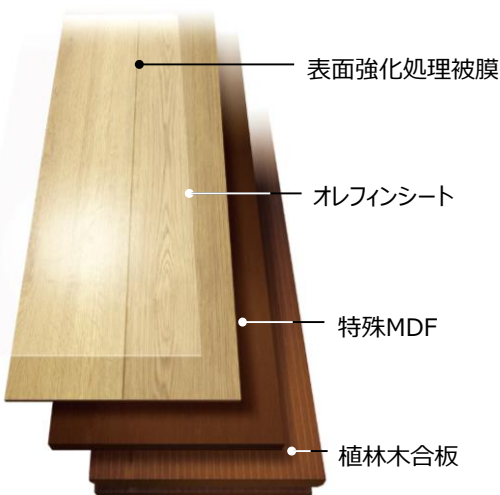

銘木樹種を表情豊かに再現した、強くて美しいフローリングです。木の素材の奥行き感まで表現することを目指しました。